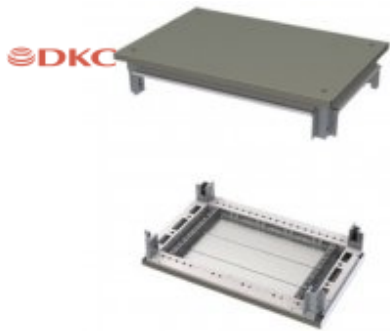

R5KTB105 Комплект, крыша и основание, 1000x500мм (ШxГ) для шкафов серии CQE сталь, цвет железо-серый RAL 7011

21 466 руб.