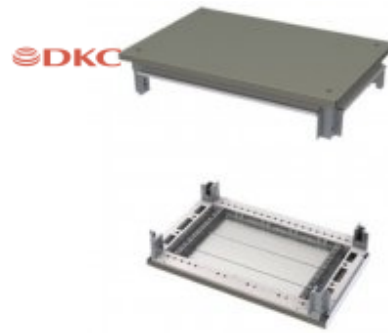

R5KTB124 Комплект, крыша и основание, 1200x400мм (ШxГ) для шкафов серии CQE сталь, цвет железно-серый RAL 7011

22 123 руб.