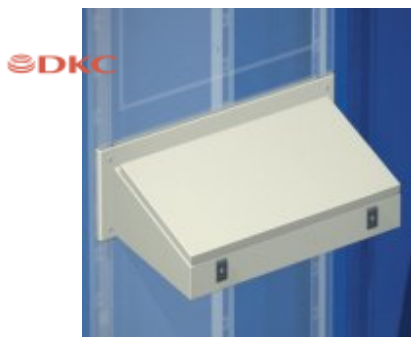

R5LE1200 Консоль для шкафов CQE шириной 1200 мм

31 731 руб.