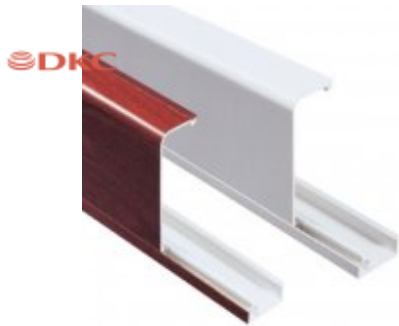

298 руб.

DKC

DD2010 Перегородка кабельная огнестойкая 200 мм

474 руб.

DKC

R5SVS350 Боковой разделитель сплошной В=350мм

2 072 руб.

AIR10040 Короб плинтусный 100x40 мм белый