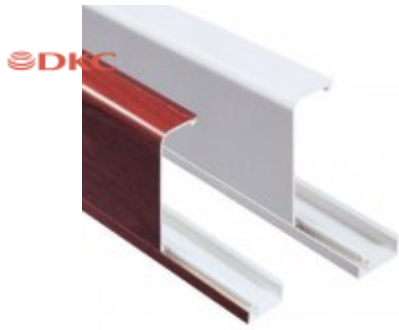

272 руб.

DKC

75020W Каркас одноместный, с
распорными лапками, белый RAL
9010, 2М, BRAVA

101 руб.

DKC

75021W Каркас одноместный (для
PDD-N 120, TOR, BIS, Art/Evolution),
белый RAL 9010, 4М, BRAVA

79 руб.

AIR10040B Короб плинтусный 100x40 мм ламинированный под дерево
494 руб.