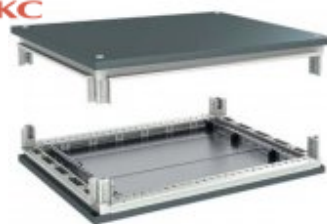

R5KMN18 Комплект вертикальных стоек, В=1800мм, в упаковке-4шт для шкафов серии CQE сталь, цвет серый RAL 7035

7 525 руб.

R5КТВ1012 Комплект, крыша и основание, 1000x1200мм (ШxГ) для шкафов серии CQE сталь, цвет железно-серый RAL 7011

47 430 руб.

R5КТВ144 Комплект, крыша и основание, 1400x400мм (ШxГ) для шкафов серии CQE сталь, цвет железно-серый RAL 7011

28 360 руб.

R5TE10 Стойки вертикальные для установки панелей для шкафов В=1000мм, 1 упаковка - 2шт.

1 935 руб.