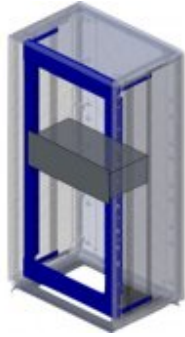

DKC

095777686 "Рама 19\"", 24U для шкафов Conchiglia, напольный В=1340 мм"

12 620 руб.

DKC