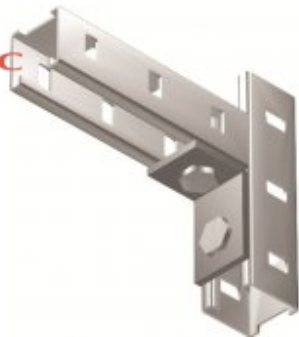

DKC

BMC1011HDZ (34011HDZ) Уголок
крепёжный одиночный

145 руб.

DKC