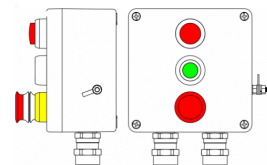

Код 2231.031.19.050

Название Ex пост управления из GRP; 1Ex d e IIC T6 Gb X / Ex tb IIIB T80°C Db X /IP66; Аварийная кнопка красная, 1NC/1NO -1 шт.; Кнопка Зеленая, 1NC/1NO-1 шт.; С:ввод D5,5-13мм под бронированный кабель Ni -2 шт.

Код 2231.031.19.04Z

Название Ex пост управления из GRP; 1Ex d e IIC T6 Gb X / Ex tb IIIB T80°C Db X /IP66; Аварийная кнопка красная, 1NC/1NO -1 шт.; С: ввод D5,5-13мм подбронированный кабель Ni -1 шт.