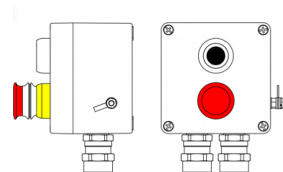

Код

Название Ex клеммная коробка из GRP; 1Ex d e IIC T5 Gb X IP66; Ex tb IIIB T95C DbX; Аварийная кнопка красная, 1NC/1NO -1 шт.; Кнопка Зеленая, 1NC/1NO -1шт.;В: ввод D8-13мм под небронированный кабель в металлорукаве Dt 20мм.Ni 1 шт.