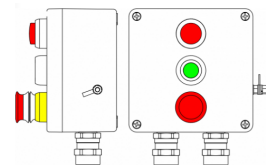

Код 2231.051.19.00Т

Название Ex пост управления из GRP; 1Ex d e IIC T6 Gb X / Ex tb IIIB T80°C Db X /IP66; Аварийная кнопка красная, 1NC/1NO -1 шт.; Кнопка черная,1NC/1NO -2шт.; С:ввод D5,5-13мм под бронированный кабель Ni -2 шт.