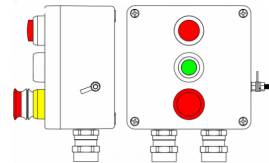

Код 2201.121.19.03L

Название Ex пост управления из алюминия; 1Ex d e IIC T6 Gb X / Ex tb IIIB T80°CDb X / IP66; Аварийная кнопка красная, 1NC/1NO -1 шт.; Кнопка Зеленая, 1NC/1NO -1 шт.; С: ввод D5,5-13мм под бронированный кабель Ni -2 шт.