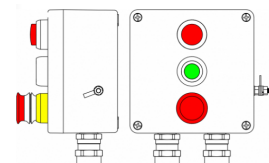

Название Ех пост управления из GRP; 1Ex d e IIC T5 Gb X IP66 Ex tb IIIB T95C DbX; Аварийная кнопка красная, 1NC/1NO -1 шт.; В: ввод D8-13мм поднебронированный кабель в металлорукаве Dt 20мм. Ni 1 шт.