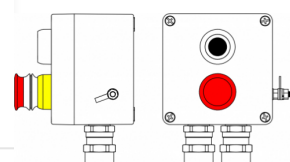

Код 2201.121.19.03K

Название Ex пост управления из алюминия; 1Ex d e IIC T6 Gb X / Ex tb IIIB T80°CDb X / IP66; Аварийная кнопка красная, 1NC/1NO -1 шт.; С: ввод D5,5-13ммпод бронированный кабель Ni -1 шт.