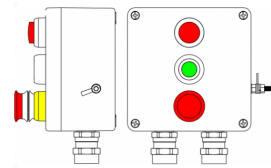

Код 2201.171.19.00В

Название Ex пост управления из алюминия; 1Ex d e IIC T6 Gb X / Ex tb IIIB T80°CDb X / IP66; Аварийная кнопка красная, 1NC/1NO -1 шт.; Кнопка Зеленая,1NC/1NO -1 шт; Лампа красная 20V-250V -1 шт.; С: ввод D5,5-13мм подброн. кабель Ni -2 шт.