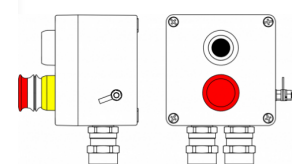

Код 2201.151.19.002

Название Ех пост управления из алюминия; 1Ex e IIC T5 Gb X IP66; Ex tb IIIB T95CDb X; Кнопка Зеленая, 1NC/1NO -1 шт.; В: ввод D5,5-13мм поднебронированный кабель в гладкой стальной трубе Dn 20мм. Ni. -1 шт.

Код 2231.031.19.01E

Название Ех пост управления из GRP; 1Ex d e IIC T5 Gb X IP66; Ex tb IIIB T95C DbX; Переключатель KB 0-I ,2NO -1 шт.; В: ввод D8-13мм поднебронированный кабель в металлорукаве Dt 20мм. Ni -1 шт.