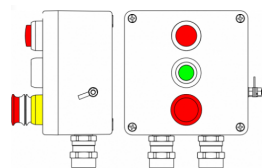

Название Ex пост управления из GRP; 1Ex d e IIC T6 Gb X / Ex tb IIIB T80°C Db X /IP66; Кнопка красная,1NC/1NO - - 1 шт.; С:ввод D5,5-13мм подбронированный кабель Ni -1 шт.