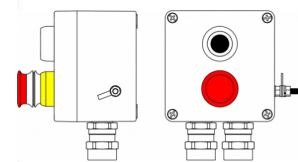

Код

Название Ex пост управления из алюминия; 1Ex d e IIC T6 Gb X / Ex tb IIIB T80°CDb X / IP66; Аварийная кнопка красная, 1NC/1NO -1 шт.; Кнопка черная,1NC/1NO -2 шт. С: ввод D5,5-13мм под бронированный кабель, Ni -2шт.

Код

Название Ex пост управления из алюминия; 1Ex d e IIC T6 Gb X / Ex tb IIIB T80°CDb X / IP66; Аварийная кнопка красная, 1NC/1NO -1 шт.; Лампа красная20V-250V -1 шт.; С: ввод D5,5-13мм под бронированный кабель Ni -2 шт.