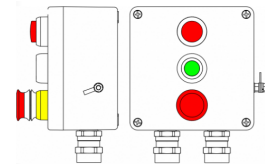

Код 2201.181.20.00С

Название Ex пост управления из алюминия; 1Ex d e IIC T4 Gb X / Ex tb IIIB T130°C Db X IP66; Кнопка черная, 2NO -1 шт; Кнопка красная, 2NC -1 шт; Переключатель KB I-0-II, 2NO -1 шт.; В: ввод d10,5-18мм D15-24мм подбронированный кабель Ni -1 шт.