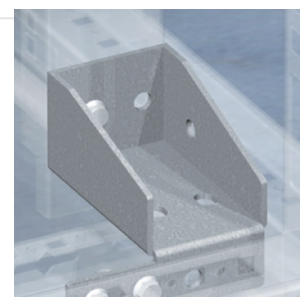

Архангельск (8182)63-90-72
Астана (7172)727-132
Астрахань (8512)99-46-04
Барнаул (3852)73-04-60
Белгород (4722)40-23-64
Брянск (4832)59-03-52
Владивосток (423)249-28-31
Волгоград (844)278-03-48
Вологда (8172)26-41-59
Воронеж (473)204-51-73
Екатеринбург (343)384-55-89
Иваново (4932)77-34-06

Ижевск (3412)26-03-58
Иркутск (395)279-98-46
Казань (843)206-01-48
Калининград (4012)72-03-81
Калуга (4842)92-23-67
Кемерово (3842)65-04-62
Киров (8332)68-02-04
Краснодар (861)203-40-90
Красноярск (391)204-63-61
Курск (4712)77-13-04
Липецк (4742)52-20-81
Киргизия (996)312-96-26-47

Магнитогорск (3519)55-03-13
Москва (495)268-04-70
Мурманск (8152)59-64-93
Набережные Челны (8552)20-53-41
Нижний Новгород (831)429-08-12
Новокузнецк (3843)20-46-81
Новосибирск (383)227-86-73
Омск (3812)21-46-40
Орел (4862)44-53-42
Оренбург (3532)37-68-04
Пенза (8412)22-31-16
Казахстан (772)734-952-31

Пермь (342)205-81-47
Ростов-на-Дону (863)308-18-15
Рязань (4912)46-61-64
Самара (846)206-03-16
Санкт-Петербург (812)309-46-40
Саратов (845)249-38-78
Севастополь (8692)22-31-93
Симферополь (3652)67-13-56
Смоленск (4812)29-41-54
Сочи (862)225-72-31
Ставрополь (8652)20-65-13
Таджикистан (992)427-82-92-69

Сургут (3462)77-98-35
Тверь (4822)63-31-35
Томск (3822)98-41-53
Тула (4872)74-02-29
Тюмень (3452)66-21-18
Ульяновск (8422)24-23-59
Уфа (347)229-48-12
Хабаровск (4212)92-98-04
Челябинск (351)202-03-61
Череповец (8202)49-02-64
Ярославль (4852)69-52-93

<https://dkc.nt-rt.ru> || dcf@nt-rt.ru

Монтажные комплекты для установки 19" профиля в шкаф

Код	R5AE03
Название	Ограничитель угла открытия двери для 19" рам, 90 градусов