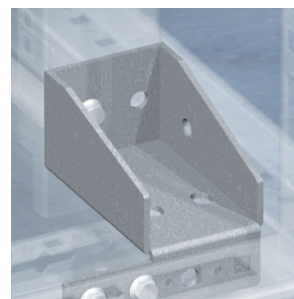

Код R5MCRE02IT
Название Кронштейн для усиления 19" направляющих на PDL 2 шт.

Архангельск (8182)63-90-72
Астана (7172)727-132
Астрахань (8512)99-46-04
Барнаул (3852)73-04-60
Белгород (4722)40-23-64
Брянск (4832)59-03-52
Владивосток (423)249-28-31
Волгоград (844)278-03-48
Вологда (8172)26-41-59
Воронеж (473)204-51-73
Екатеринбург (343)384-55-89
Иваново (4932)77-34-06

Ижевск (3412)26-03-58
Иркутск (395)279-98-46
Казань (843)206-01-48
Калининград (4012)72-03-81
Калуга (4842)92-23-67
Кемерово (3842)65-04-62
Киров (8332)68-02-04
Краснодар (861)203-40-90
Красноярск (391)204-63-61
Курск (4712)77-13-04
Липецк (4742)52-20-81
Киргизия (996)312-96-26-47

Магнитогорск (3519)55-03-13
Москва (495)268-04-70
Мурманск (8152)59-64-93
Набережные Челны (8552)20-53-41
Нижний Новгород (831)429-08-12
Новокузнецк (3843)20-46-81
Новосибирск (383)227-86-73
Омск (3812)21-46-40
Орел (4862)44-53-42
Оренбург (3532)37-68-04
Пенза (8412)22-31-16
Казахстан (772)734-952-31

Пермь (342)205-81-47
Ростов-на-Дону (863)308-18-15
Рязань (4912)46-61-64
Самара (846)206-03-16
Санкт-Петербург (812)309-46-40
Саратов (845)249-38-78
Севастополь (8692)22-31-93
Симферополь (3652)67-13-56
Смоленск (4812)29-41-54
Сочи (862)225-72-31
Ставрополь (8652)20-65-13
Таджикистан (992)427-82-92-69

Сургут (3462)77-98-35
Тверь (4822)63-31-35
Томск (3822)98-41-53
Тула (4872)74-02-29
Тюмень (3452)66-21-18
Ульяновск (8422)24-23-59
Уфа (347)229-48-12
Хабаровск (4212)92-98-04
Челябинск (351)202-03-61
Череповец (8202)49-02-64
Ярославль (4852)69-52-93

<https://dkc.nt-rt.ru> || dcf@nt-rt.ru