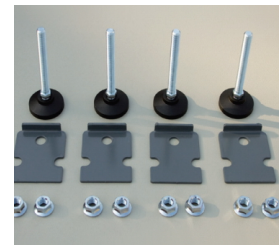

## Ножки, ролики

Код R5A41

Название Ролики для шкафов 4шт.

Код R5A45

Название Ножки регулируемые M12 x 50мм 4шт

Код R5A53

Название Ножки регулируемые M12 x 100мм 4шт

Код R5A600

Название Профиль для установки роликов 600 2шт RAL7011

Код R5A800

Название Профиль для установки роликов 800 2шт RAL7011

Код R5A1000

Название Профиль для установки роликов 1000 2шт RAL7011

Код R5A600B

Название Профиль для установки роликов 600 2шт RAL9005