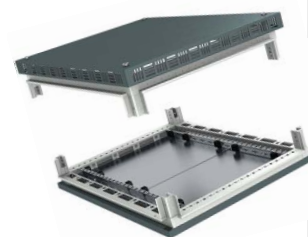

Код R5KTB68FITB

Название Крыша с фланцем и основание для IT корпусов CQE 600 x 800 RAL9005

Код R5KTB610FITB

Название Крыша с фланцем и основание для IT корпусов CQE 600 x 1000 RAL9005