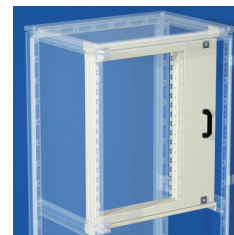

Код R5TIE861

Название Рама поворотная 15U 600мм для 19" оборудования в корпусе ST/CE Ш=600мм

Код R5TIEC1880

Название Рама поворотная центрированная 35U 1800мм для 19" оборудования в корпусе DAE/CQE Ш=800мм

Код R5TIE1660

Название Рама поворотная 31U 1600мм для 19" оборудования в корпусе DAE/CQE Ш=600мм

Код R5TIEC2080

Название Рама поворотная центрированная 40U 2000мм для 19" оборудования в корпусе DAE/CQE Ш=800мм

Код R5TIE1860

Название Рама поворотная 35U 1800мм для 19" оборудования в корпусе DAE/CQE Ш=600мм