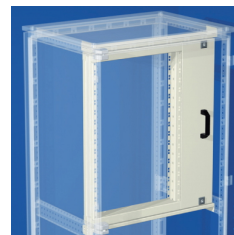

Код R5TIE2060

Название Рама поворотная 40U 2000мм для 19" оборудования в корпуса DAE/CQE Ш=600мм

Код R5TIEP12

Название Рама поворотная частичная 12U для 19" оборудования в корпуса DAE/CQE Ш=800мм