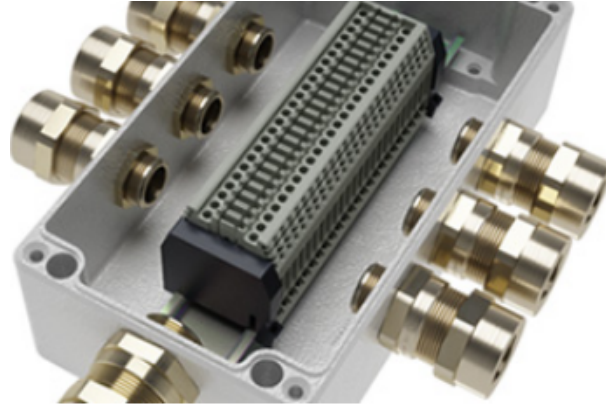

<https://dkc.nt-rt.ru> || dcf@nt-rt.ru

Аксессуары для Ex коробок и корпусов

Код EXD6050-N38X

Название Взрывозащищенная заглушка Ex d e, NPT 3/8". Нержавеющая сталь AISI 316L. IP66/67/68

Код EXD6050-N112X

Название Взрывозащищенная заглушка Ex d e, NPT 1 1/2". Нержавеющая сталь AISI 316L. IP66/67/68

Код EXD6050-N02B

Название Взрывозащищенная заглушка Ex d e, NPT 2". Никелированная латунь. IP66/67/68

Код EXD6050-N212X

Название Взрывозащищенная заглушка Ex d e, NPT 2 1/2". Нержавеющая сталь AISI 316L. IP66/67/68

Код EXD6050-N12B

Название Взрывозащищенная заглушка Ex d e, NPT 1/2". Никелированная латунь. IP66/67/68

Код EXD6050-M90SB

Название Взрывозащищенная заглушка Ex d e, M90x2. Никелированная латунь. IP66/67/68