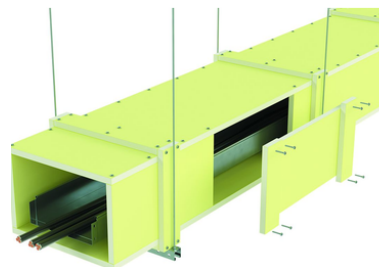

Код DG0625
Название Плита огнестойкая 2200x600x25,4 мм