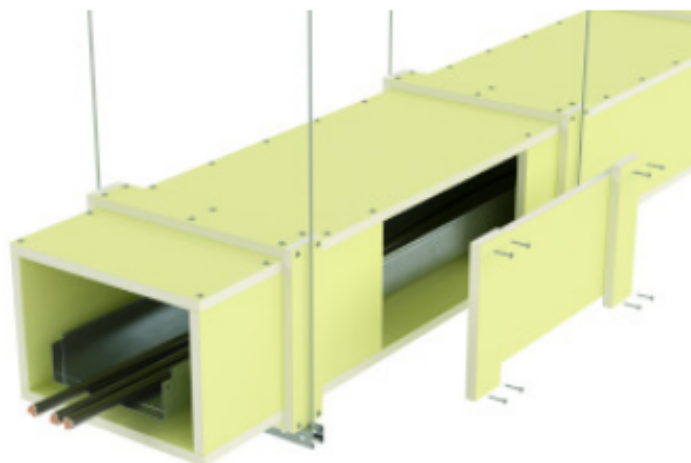

<https://dkc.nt-rt.ru> || dcf@nt-rt.ru

"Vulcan" - Огнестойкие плиты DG

Огнестойкие плиты DG предназначены для ограждения кабельных линий от воздействия пожара в случае его возникновения.

Огнестойкие кабельные короба из плит DG чаще всего применяются при транзитной прокладке кабельных линий через автостоянки и паркинги. Кроме того, они могут использоваться в качестве аналога системы огнестойких кабельных линий.