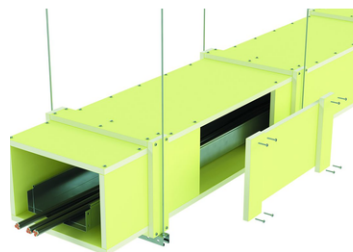

Архангельск (8182)63-90-72
Астана (7172)727-132
Астрахань (8512)99-46-04
Барнаул (3852)73-04-60
Белгород (4722)40-23-64
Брянск (4832)59-03-52
Владивосток (423)249-28-31
Волгоград (844)278-03-48
Вологда (8172)26-41-59
Воронеж (473)204-51-73
Екатеринбург (343)384-55-89
Иваново (4932)77-34-06

Ижевск (3412)26-03-58
Иркутск (395)279-98-46
Казань (843)206-01-48
Калининград (4012)72-03-81
Калуга (4842)92-23-67
Кемерово (3842)65-04-62
Киров (8332)68-02-04
Краснодар (861)203-40-90
Красноярск (391)204-63-61
Курск (4712)77-13-04
Липецк (4742)52-20-81
Киргизия (996)312-96-26-47

Магнитогорск (3519)55-03-13
Москва (495)268-04-70
Мурманск (8152)59-64-93
Набережные Челны (8552)20-53-41
Нижний Новгород (831)429-08-12
Новокузнецк (3843)20-46-81
Новосибирск (383)227-86-73
Омск (3812)21-46-40
Орел (4862)44-53-42
Оренбург (3532)37-68-04
Пенза (8412)22-31-16
Казахстан (772)734-952-31

Пермь (342)205-81-47
Ростов-на-Дону (863)308-18-15
Рязань (4912)46-61-64
Самара (846)206-03-16
Санкт-Петербург (812)309-46-40
Саратов (845)249-38-78
Севастополь (8692)22-31-93
Симферополь (3652)67-13-56
Смоленск (4812)29-41-54
Сочи (862)225-72-31
Ставрополь (8652)20-65-13
Таджикистан (992)427-82-92-69

Сургут (3462)77-98-35
Тверь (4822)63-31-35
Томск (3822)98-41-53
Тула (4872)74-02-29
Тюмень (3452)66-21-18
Ульяновск (8422)24-23-59
Уфа (347)229-48-12
Хабаровск (4212)92-98-04
Челябинск (351)202-03-61
Череповец (8202)49-02-64
Ярославль (4852)69-52-93

<https://dkc.nt-rt.ru> || dcf@nt-rt.ru