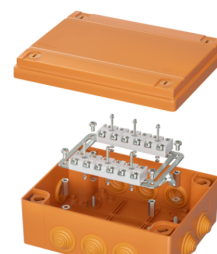

**Огнестойкие коробки FS**

Код FSG54532

Название Уплотнительный кабельный ввод для коробок FS, IP55, д.32 мм

Код FSG54525

Название Уплотнительный кабельный ввод для коробок FS, IP55, д.25 мм

Код FSK411210

Название Коробка пластиковая FS с кабельными вводами и клеммниками, IP55, 240x190x90мм, 12р, 450V, 32A, 10мм.кв

Код FSB414004

Название Коробка пластиковая FS с кабельными вводами и клеммниками, IP55, 240x190x90мм, 40р, 450V, 6A, 4мм.кв

Код FSB412004

Название Коробка пластиковая FS с кабельными вводами и клеммниками, IP55, 240x190x90мм, 20р, 450V, 6A, 4мм.кв