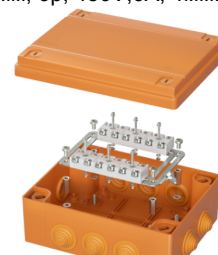

Код FSB211204

Название Коробка пластиковая FS с кабельными вводами и клеммниками, IP55, 150x110x70мм, 12р, 450V, 6A, 4мм.кв

Код FSB11404

Название Коробка пластиковая FS с кабельными вводами и клеммниками, IP55, 100x100x50мм, 4р, 450V, 6A, 4мм.кв

Код FSB10604

Название Коробка пластиковая FS с гладкими стенками и клеммниками, IP56, 100x100x50мм, 6р, 450V, 6A, 4мм.кв