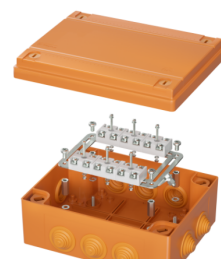

Код

FSB10404

Название

Коробка пластиковая FS с гладкими стенками и клеммниками, IP56,100x100x50мм, 4р, 450V,6A, 4мм.кв

Код

FSK41810

Название

Коробка пластиковая FS с кабельными вводами и клеммниками IP55,240x190x90мм,8р,
450V,20A,10мм.кв, нерж.контакт

Код

FSK41610

Название

Коробка пластиковая FS с кабельными вводами и клеммниками IP55,240x190x90мм,6р,
450V,32A,10мм.кв, нерж.контакт