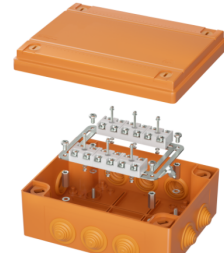

FSB30404

Коробка стальная FS с гладкими стенками и клеммниками, IP66, 150x150x80мм, 4р, 450V, 6А,

4мм.кв.

FSB21516

Коробка пластиковая FS с кабельными вводами и клеммниками, IP55, 150x110x70мм, 5р,

450V, 30А, 16мм.кв

FSB20516

Коробка пластиковая FS с гладкими стенками и клеммниками, IP56, 150x110x70мм, 5р,

450V, 30А, 16мм.кв

FSB11604

Коробка пластиковая FS с кабельными вводами и клеммниками, IP55, 100x100x50мм, 6р, 450V, 6А, 4мм.кв

FSB11510

Коробка пластиковая FS с кабельными вводами и клеммниками, IP55, 100x100x50мм, 5р, 450V, 20А, 10мм.кв

FSB11506

Коробка пластиковая FS с кабельными вводами и клеммниками, IP55, 100x100x50мм, 5р, 450V, 10А, 6мм.кв.