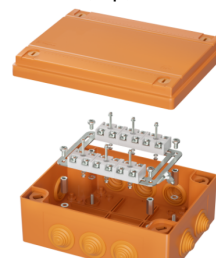

Код FSB414004

Название Коробка пластиковая FS с кабельными вводами и клеммниками, IP55, 240x190x90мм, 40р, 450V, 6A, 4мм.кв

Код FSB412004

Название Коробка пластиковая FS с кабельными вводами и клеммниками, IP55, 240x190x90мм, 20р, 450V, 6A, 4мм.кв

Код FSB21804

Название Коробка пластиковая FS с кабельными вводами и клеммниками, IP55, 150x110x70мм, 8р, 450V, 6A, 4мм.кв

Код FSB211204

Название Коробка пластиковая FS с кабельными вводами и клеммниками, IP55, 150x110x70мм, 12р, 450V, 6A, 4мм.кв