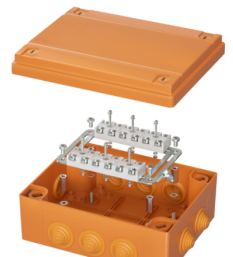

450V, 30А, 16мм.кв

FSB11604

Коробка пластиковая FS с кабельными вводами и клеммниками, IP55, 100x100x50мм, 6р, 450V, 6А, 4мм.кв

FSB11510

Коробка пластиковая FS с кабельными вводами и клеммниками, IP55, 100x100x50мм, 5р, 450V, 20А, 10мм.кв