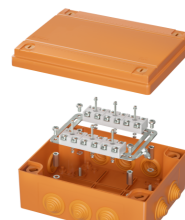

Код FSB31510

Название Коробка стальная FS с кабельными вводами и клеммниками, IP55, 150x150x80мм, 5р, 450V, 20А, 10мм.кв

Код FSB31506

Название Коробка стальная FS с кабельными вводами и клеммниками, IP55, 150x150x80мм, 5р, 450V, 10А, 6мм.кв.