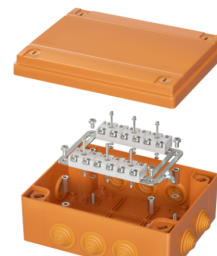

Название Коробка стальная FS с кабельными вводами и клеммниками, IP55, 150x150x80мм, 6р, 450V, 32A, 10мм.кв, нерж. контакт