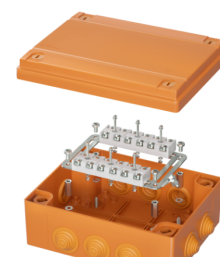

Код

FSK31610

Название Коробка стальная FS с кабельными вводами и клеммниками, IP55, 150x150x80мм, 6р, 450V, 32A, 10мм.кв, нерж. контакт

Код FSK31410

Название Коробка стальная FS с кабельными вводами и клеммниками, IP55, 150x150x80мм, 4р, 450V, 32A, 10мм.кв, нерж. контакт

Код FSK30610

Название Коробка стальная FS с гладкими стенками и клеммниками IP66, 150x150x80мм, 6р, 450V, 32A, 10мм.кв, нерж. контакт

Код FSK30410

Название Коробка стальная FS с гладкими стенками и клеммниками IP66, 150x150x80мм, 4р, 450V, 32A, 10мм.кв, нерж. контакт