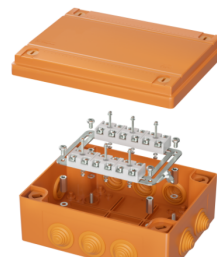

Код FSB10506

Название

Коробка пластиковая FS с гладкими стенками и клеммниками, IP56,100x100x50мм, 5р, 450V,10A, 6мм.кв.