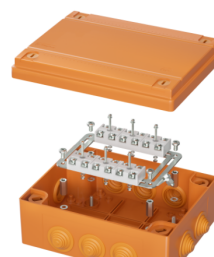

Код FSK30410

Название Коробка стальная FS с гладкими стенками и клеммниками IP66, 150x150x80мм, 4р, 450V, 32A, 10мм.кв, нерж. контакт

Код FSK21410

Название Коробка пластиковая FS с кабельными вводами и клеммниками IP55, 150x110x70мм, 4р, 450V, 32A, 10мм.кв, нерж. контакт