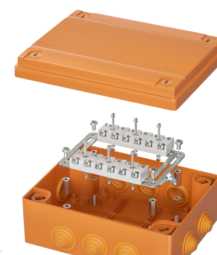

**Огнестойкие коробки FS**

Код FSG54532

Название Уплотнительный кабельный ввод для коробок FS, IP55, д.32 мм

Код FSG54525

Название Уплотнительный кабельный ввод для коробок FS, IP55, д.25 мм

Код FSK411210

Название Коробка пластиковая FS с кабельными вводами и клеммниками, IP55, 240x190x90мм, 12р, 450V, 32A, 10мм.кв

Код FSB414004

Название Коробка пластиковая FS с кабельными вводами и клеммниками, IP55, 240x190x90мм, 40р, 450V, 6A, 4мм.кв

Код FSB412004

Название Коробка пластиковая FS с кабельными вводами и клеммниками, IP55, 240x190x90мм, 20р, 450V, 6A, 4мм.кв