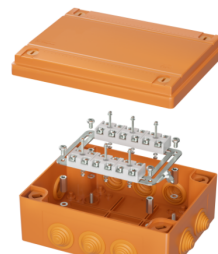

Код FSB31604

Название Коробка стальная FS с кабельными вводами и клеммниками, IP55, 150x150x80мм, 6р, 450V, 6А, 4мм.кв.

Код FSB31516

Название Коробка стальная FS с кабельными вводами и клеммниками, IP55, 150x150x80мм, 5р, 450V, 30А, 16мм.кв