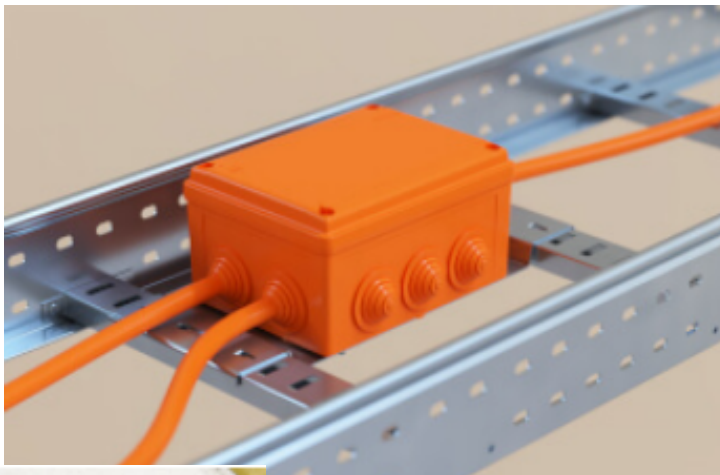

## "Vulcan" - Огнестойкие кабельные линии

Огнестойкая кабельная линия (или кабельная линия и электропроводка систем противопожарной защиты) – это кабельная линия и электропроводка, способная сохранять работоспособность в условиях пожара. ОКЛ – сертифицированная система, состоящая из огнестойкого кабеля, кабеленесущих систем, огнестойких коробок, монтажных элементов и т.д. Основная задача ОКЛ – сохранить работоспособность всех противопожарных систем в условиях пожара в течение времени, необходимого для выполнения их функций и эвакуации людей в безопасную зону.