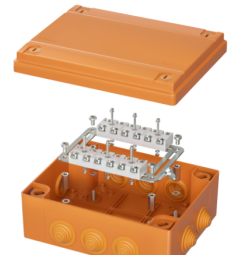

FSB30404

Коробка стальная FS с гладкими стенками и клеммниками, IP66, 150x150x80мм, 4р, 450V, 6А,

4мм.кв.

FSB21516

Коробка пластиковая FS с кабельными вводами и клеммниками, IP55, 150x110x70мм, 5р,

450V, 30А, 16мм.кв

FSB20516

Коробка пластиковая FS с гладкими стенками и клеммниками, IP56, 150x110x70мм, 5р,

450V, 30А, 16мм.кв