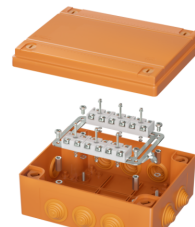

Код FSB30604

Название Коробка стальная FS с гладкими стенками и клеммниками, IP66,150x150x80мм,6р, 450V,6A, 4мм.кв.