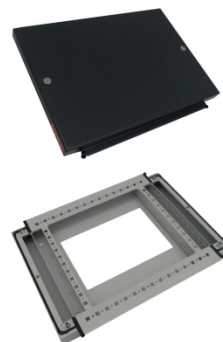

Код R5DTB84

Название Комплект, крыша и основание, для шкафов ДАЕ, ШхГ: 800 x 400 мм

R5DTB85

Комплект, крыша и основание, для шкафов ДАЕ, ШхГ: 800 x 500 мм

R5DTB86

Комплект, крыша и основание, для шкафов ДАЕ, ШхГ: 800 x 600 мм