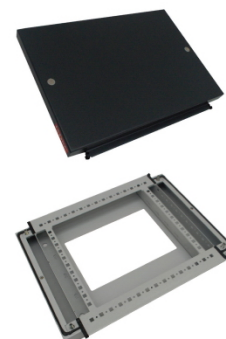

Код R5DTB105

Название Комплект, крыша и основание, для шкафов DAE, ШxГ: 1000 x 500 мм

Код R5DTB106

Название Комплект, крыша и основание, для шкафов DAE, ШxГ: 1000 x 600 мм

Код R5DTB124

Название Комплект, крыша и основание, для шкафов DAE, ШxГ: 1200 x 400 мм