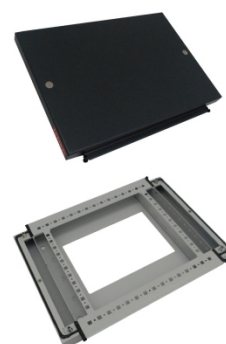

Код R5DTB64
Название Комплект, крыша и основание, для шкафов DAE, ШxГ: 600 x 400 мм

Код R5DTB65
Название Комплект, крыша и основание, для шкафов DAE, ШxГ: 600 x 500 мм

Код R5DTB66
Название Комплект, крыша и основание, для шкафов DAE, ШxГ: 600 x 600 мм