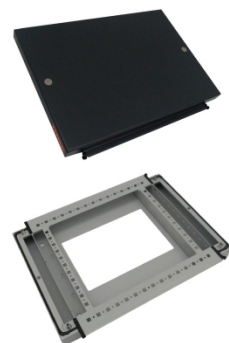

Код R5DTB126
Название Комплект, крыша и основание, для шкафов DAE, ШxГ: 1200 x 600 мм

Код R5DTB63
Название Комплект, крыша и основание, для шкафов DAE, ШxГ: 600 x 300 мм