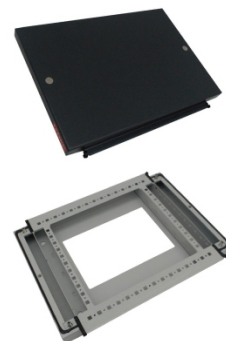

Название Комплект, крыша и основание, для шкафов DAE, ШxГ: 1000 x 300 мм

Код R5DTB104

Название Комплект, крыша и основание, для шкафов DAE, ШxГ: 1000 x 400 мм