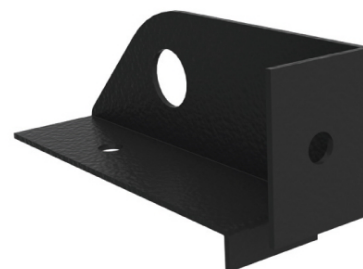

<https://dkc.nt-rt.ru> || dcf@nt-rt.ru

Шкафы напольные моноблочные DAE

Напольные шкафы серии DAE предназначены для построения систем распределения энергии и автоматизации технологических процессов. Шкафы DAE изготавливаются из высококачественной листовой стали и представлены в 52 различных типоразмерах. Шкафы имеют облегченный безрамный конструктив и трехсекционный кабельный ввод, что значительно ускоряет процесс сборки и подключения шкафа. Универсальность системы "RAM block" позволяет использовать в шкафах серии DAE аксессуары для шкафов серии CQE.

Каркасные комплекты

Аксессуары для шкафов DAE

Код R5SFP30

Название Угол для крепления шкафа DAE к стене, Г=300мм, 1 упаковка - 2шт.

Код R5DL1030

Название Комплект, боковые панели, для шкафов DAE, ВxГ: 1000 x 300 мм