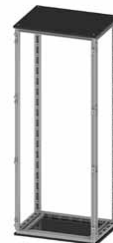

Комплект шкафа CQE, застеклённая дверь и задняя панель, 1600x800x500мм

R5CQE1685S

Комплект шкафа CQE, без двери и задней панели, 1600 x 800 x 500 мм