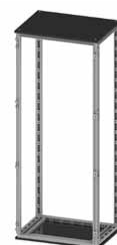

R5CQE20128

Комплект шкафа CQE, с дверью и задней панелью, 2000 x 1200 x 800 мм

R5CQE14125

Комплект шкафа CQE, с дверью и задней панелью, 1400 x 1200 x 500 мм

R5CQE20126S

Комплект шкафа CQE, без двери и задней панели, 2000 x 1200 x 600 мм