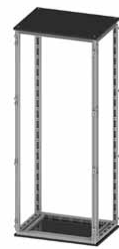

R5CQE1848

Комплект шкафа CQE, с дверью и задней панелью, 1800 x 400 x 800 мм

R5CQE1846S

Комплект шкафа CQE, без двери и задней панели, 1800 x 400 x 600 мм

R5CQE1846

Комплект шкафа CQE, с дверью и задней панелью, 1800 x 400 x 600 мм