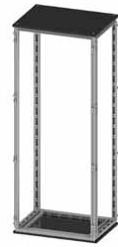

R5CQE1866S

Комплект шкафа CQE, без двери и задней панели, 1800 x 600 x 600 мм

R5CQE1865X

Комплект шкафа CQE, застеклённая дверь и задняя панель, 1800x600x500мм

R5CQE1865S

Комплект шкафа CQE, без двери и задней панели, 1800 x 600 x 500 мм