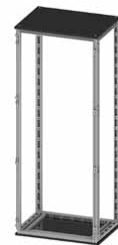

R5CQE20144

Комплект шкафа CQE, с дверью и задней панелью, 2000 x 1400 x 400 мм

R5CQE14125S

Комплект шкафа CQE, без двери и задней панели, 1400 x 1200 x 500 мм

R5CQE20128S

Комплект шкафа CQE, без двери и задней панели, 2000 x 1200 x 800 мм