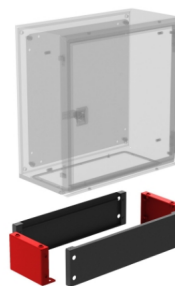

Название Комплект реек для МП ST/CE, Г=150 MM, 4 рейки в комплекте.

Код R5CE222

Название Накладка для навесного замка шкафов ST и CE, с личинкой под ключ сдвойной бородкой 3мм

Код R5BZ9
Название Профили цоколя ST ВxГ 100x250мм

Код R5BZ4
Название Профили цоколя ST ВxГ 100x400мм

Код R5BZ3
Название Профили цоколя ST ВxГ 100x300мм

Код R5BZ2
Название Профили цоколя ST ВxГ 100x200мм

Код R5ST148MP
Название Плата монтажная для шкафов ST ВxШ 1400x800 мм