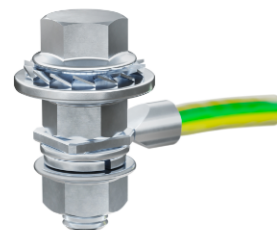

<https://dkc.nt-rt.ru> || dcf@nt-rt.ru

Аксессуары для корпусов ST и CE

Аксессуары внутренней установки

Аксессуары внешней установки

Код R5STEP

Название Точка заземления внешняя для корпусов ST CE

Код R5RDMP01

Название Комплект реек для МП ST/CE, Г=150 MM, 4 рейки в комплекте.

Код R5CE222

Название Накладка для навесного замка шкафов ST и CE, с личинкой под ключ сдвойной бородкой 3мм

Код R5BZ9
Название Профили цоколя ST ВxГ 100x250мм