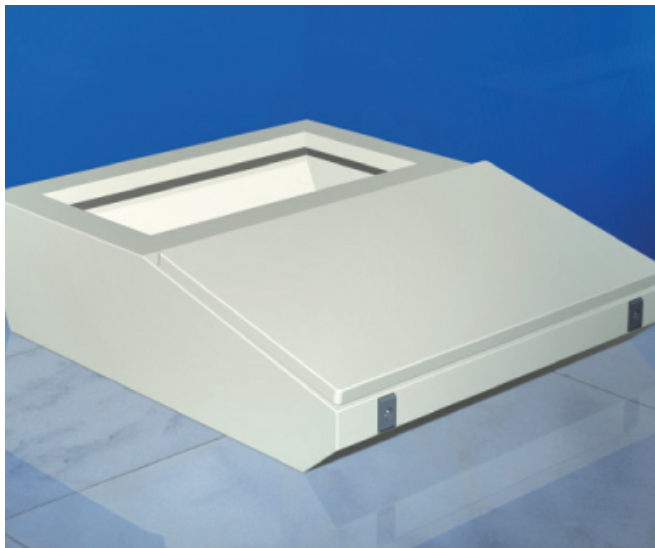

Ижевск (3412)26-03-58
Иркутск (395)279-98-46
Казань (843)206-01-48
Калининград (4012)72-03-81
Калуга (4842)92-23-67
Кемерово (3842)65-04-62
Киров (8332)68-02-04
Краснодар (861)203-40-90
Красноярск (391)204-63-61
Курск (4712)77-13-04
Липецк (4742)52-20-81
Киргизия (996)312-96-26-47

Магнитогорск (3519)55-03-13
Москва (495)268-04-70
Мурманск (8152)59-64-93
Набережные Челны (8552)20-53-41
Нижний Новгород (831)429-08-12
Новокузнецк (3843)20-46-81
Новосибирск (383)227-86-73
Омск (3812)21-46-40
Орел (4862)44-53-42
Оренбург (3532)37-68-04
Пенза (8412)22-31-16
Казахстан (772)734-952-31

Пермь (342)205-81-47
Ростов-на-Дону (863)308-18-15
Рязань (4912)46-61-64
Самара (846)206-03-16
Санкт-Петербург (812)309-46-40
Саратов (845)249-38-78
Севастополь (8692)22-31-93
Симферополь (3652)67-13-56
Смоленск (4812)29-41-54
Сочи (862)225-72-31
Ставрополь (8652)20-65-13
Таджикистан (992)427-82-92-69

Сургут (3462)77-98-35
Тверь (4822)63-31-35
Томск (3822)98-41-53
Тула (4872)74-02-29
Тюмень (3452)66-21-18
Ульяновск (8422)24-23-59
Уфа (347)229-48-12
Хабаровск (4212)92-98-04
Челябинск (351)202-03-61
Череповец (8202)49-02-64
Ярославль (4852)69-52-93

<https://dkc.nt-rt.ru> || dcf@nt-rt.ru

Пульты и стойки управления

Аксессуары PN/CN/VN - монтажные платы

Аксессуары PN/CN/VN - прочие

Аксессуары PN/CN/VN - цоколи

Код	R5PN1000
Название	Пульт управления PN, ширина 1000 мм

Код	R5PC1000
Название	Монтажная плата, дополнительная, для оснований стоек CN/VN, В=1000мм

Код	R5APC1000
Название	Верхняя секция APC, для стоек управления серии CN, 1000 мм