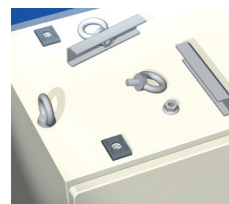

Код R5A34

Название Рым-болты для пультов и стоек управления. 2 рым-болта в комплекте