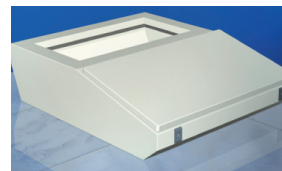

R5MPV600

Консоль MPV, для стоек управления серии VN, 600 мм