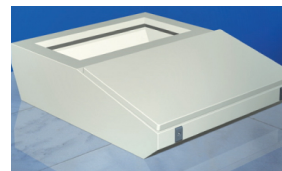

R5MPV1600

Консоль MPV, для стоек управления серии VN, 1600 мм