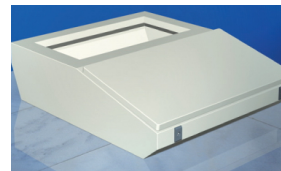

Консоль MPC, для стоек управления серии CN, 600 мм

R5MPC800

Консоль MPC, для стоек управления серии CN, 800 мм

R5MPV1000

Консоль MPV, для стоек управления серии VN, 1000 мм

R5MPV1200

Консоль MPV, для стоек управления серии VN, 1200 мм