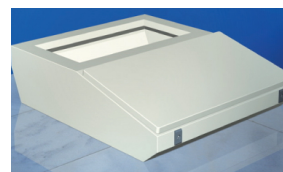

Основание CPV, для стоек управления серии VN, 800 мм

R5MPC1000

Консоль MPC, для стоек управления серии CN, 1000 мм

R5MPC1200

Консоль MPC, для стоек управления серии CN, 1200 мм

R5MPC1600

Консоль MPC, для стоек управления серии CN, 1600 мм