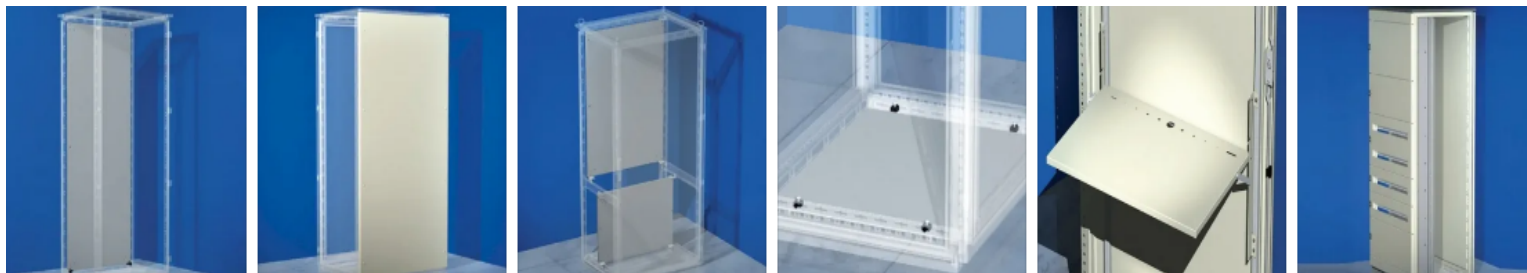

Ижевск (3412)26-03-58
Иркутск (395)279-98-46
Казань (843)206-01-48
Калининград (4012)72-03-81
Калуга (4842)92-23-67
Кемерово (3842)65-04-62
Киров (8332)68-02-04
Краснодар (861)203-40-90
Красноярск (391)204-63-61
Курск (4712)77-13-04
Липецк (4742)52-20-81
Киргизия (996)312-96-26-47

Магнитогорск (3519)55-03-13
Москва (495)268-04-70
Мурманск (8152)59-64-93
Набережные Челны (8552)20-53-41
Нижний Новгород (831)429-08-12
Новокузнецк (3843)20-46-81
Новосибирск (383)227-86-73
Омск (3812)21-46-40
Орел (4862)44-53-42
Оренбург (3532)37-68-04
Пенза (8412)22-31-16
Казахстан (772)734-952-31

Пермь (342)205-81-47
Ростов-на-Дону (863)308-18-15
Рязань (4912)46-61-64
Самара (846)206-03-16
Санкт-Петербург (812)309-46-40
Саратов (845)249-38-78
Севастополь (8692)22-31-93
Симферополь (3652)67-13-56
Смоленск (4812)29-41-54
Сочи (862)225-72-31
Ставрополь (8652)20-65-13
Таджикистан (992)427-82-92-69

Сургут (3462)77-98-35
Тверь (4822)63-31-35
Томск (3822)98-41-53
Тула (4872)74-02-29
Тюмень (3452)66-21-18
Ульяновск (8422)24-23-59
Уфа (347)229-48-12
Хабаровск (4212)92-98-04
Челябинск (351)202-03-61
Череповец (8202)49-02-64
Ярославль (4852)69-52-93

<https://dkc.nt-rt.ru> || dcf@nt-rt.ru

Аксессуары для шкафов CQE и DAE

Полки и консоли

Секционирование - панели компенсационные

Секции угловые

Секционирование - прочие аксессуары

Двери боковые

Секционирование - разделители горизонтальные

Замки, ручки, ключи

Карманы для документов

Секционирование - монтажные платы секционные

Панели задние

Монтажные платы - аксессуары

Секционирование - разделители

Прочие аксессуары

Монтажные платы дополнительные

Панели для промышленных разъемов

Рейки

Монтажные платы с боковой установкой

ž ž

Модули надстроечные

Монтажные платы стандартные

Секционирование - двери внешние

Секционирование - панели внутренние

Код R5LE1262

Название Панели боковые, для шкафов CQE 1200x600 мм, 1 упаковка - 2шт.