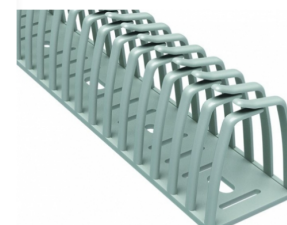

<https://dkc.nt-rt.ru> || dcf@nt-rt.ru

Гибкий самоклеющийся перфорированный короб

Код 02181

Название Миниканал перфорированный, гибкий, самоклеющийся, FD18

Код 02182

Название Миниканал перфорированный, гибкий, самоклеющийся, FD32