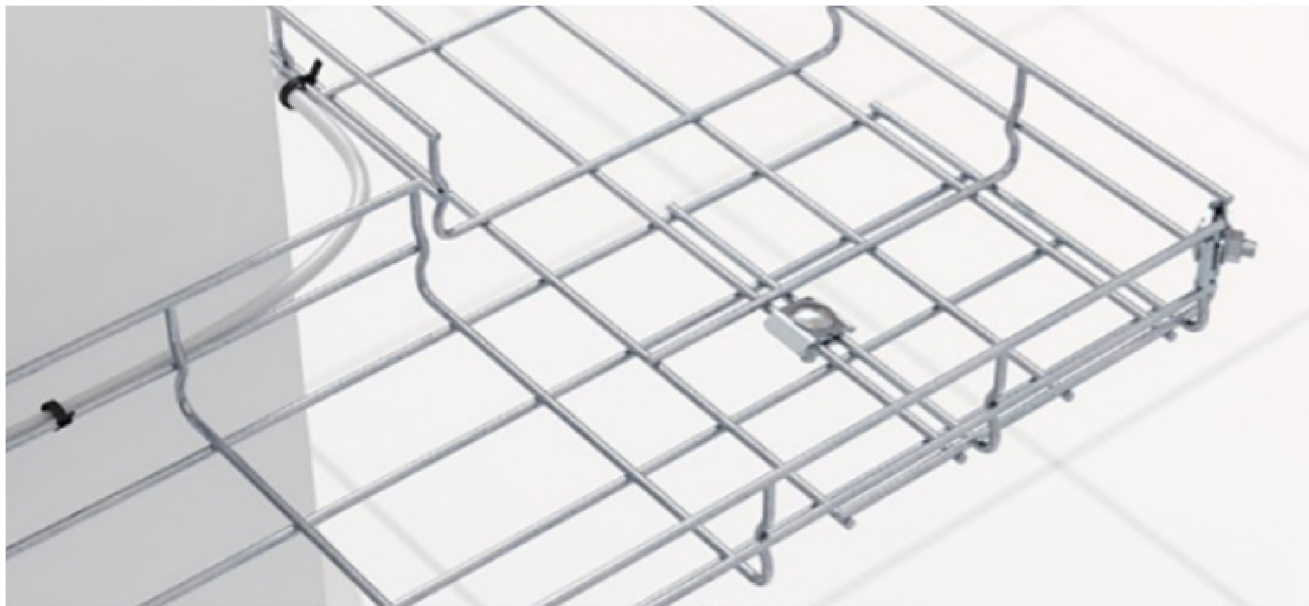

## "F5 Combitech" - проволочные лотки

Система проволочных лотков "F5 Combitech" применяется преимущественно внутри зданий и помещений. Проволочные лотки обладают меньшим весом, чем лотки других систем, они проще в монтаже, обеспечивают лучшую вентиляцию трассы. В основе конструкции проволочных лотков – сваренные между собой прутки, прошедшие формовку и оцинковку. В итоге получается сетчатый лоток, в котором размещается силовая и сигнальная проводка. Лотки предназначены преимущественно для размещения внутри помещений. Провода крепятся к лоткам хомутами. В состав системы входит большой ассортимент типоразмеров лотков, которые позволяют строить разнообразные кабельные трассы под нужды заказчика. При использовании проволочного лотка легко выполнять повороты трассы на произвольных участках – для этого нужно подрезать прутья в определенных местах и согнуть лоток под нужным углом. Стоимость такого значительно ниже, чем цена листовых лотков. Облегченная конструкция упрощает транспортировку и хранение лотков.